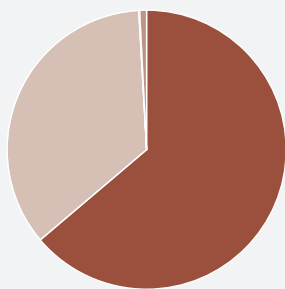

Zusammensetzung der Materialien

Composition of the materials | Samenstelling van de materialen

■ Holzwerkstoff Wood-based materials Materialen op basis van hout	63,8 %
■ Kunststoff Plastics Kunststof	35,3 %
■ Stahl Steel Staal	0,1 %
■ Aluminium Aluminium Aluminium	0,8 %